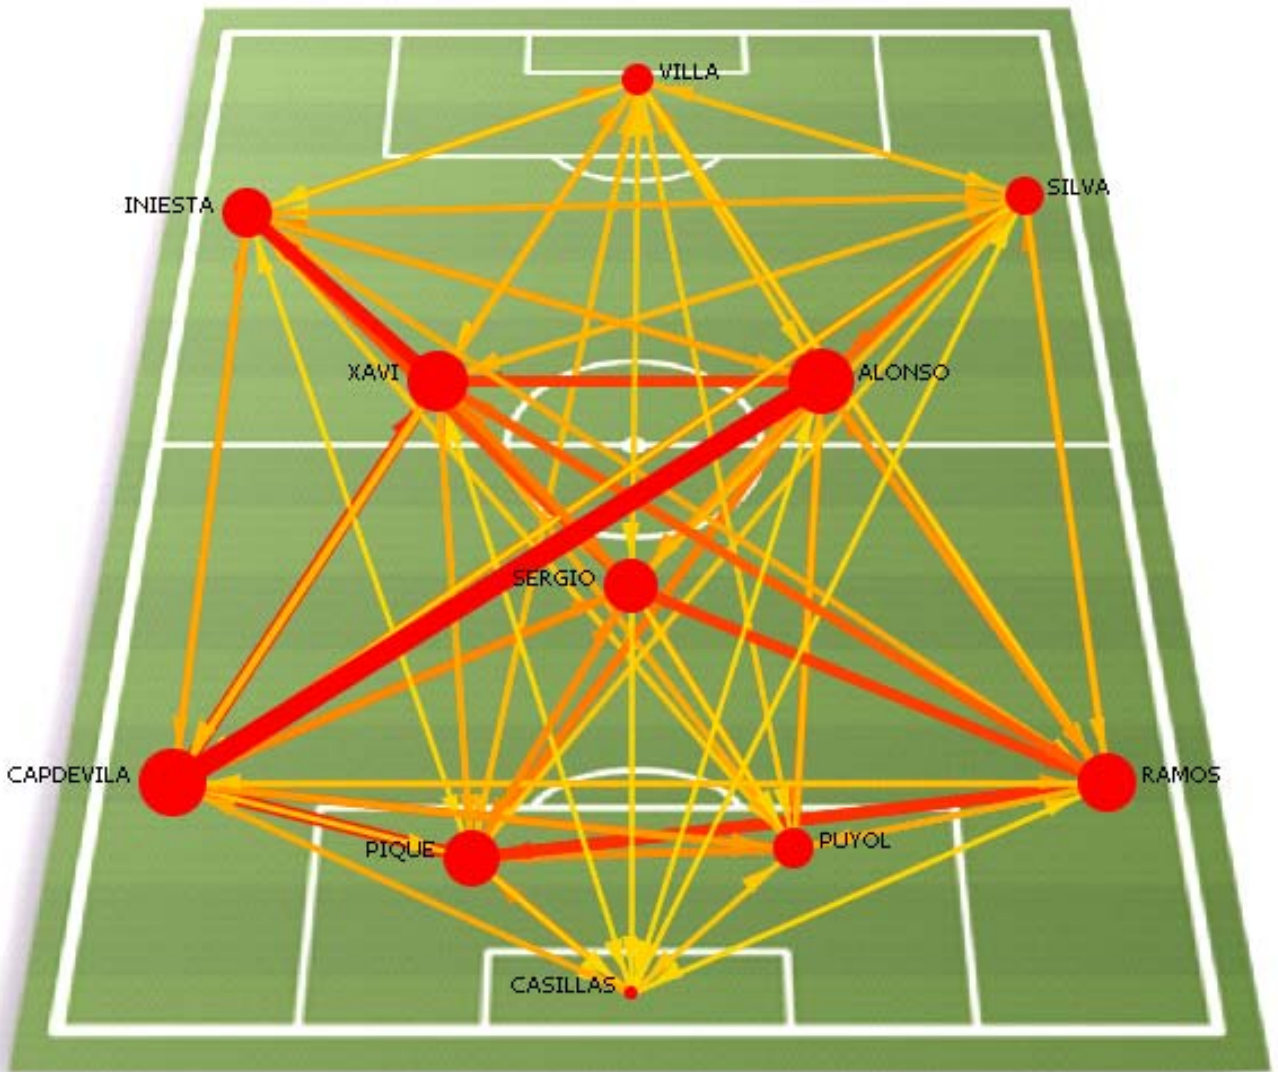

# España

**+Densidad 4.5**

%94 de los vínculos presentes.  
Alta reciprocidad de la red.  
0.42 de centralización de grado

# 11-Capdevila

**+Influyente**  
 Fue el jugador que mas pases dio y recibió

## Intermediario

Fue el jugador clave en la distribución del balón.

## Colaborador

Fue el jugador que más cerca jugó de sus compañeros